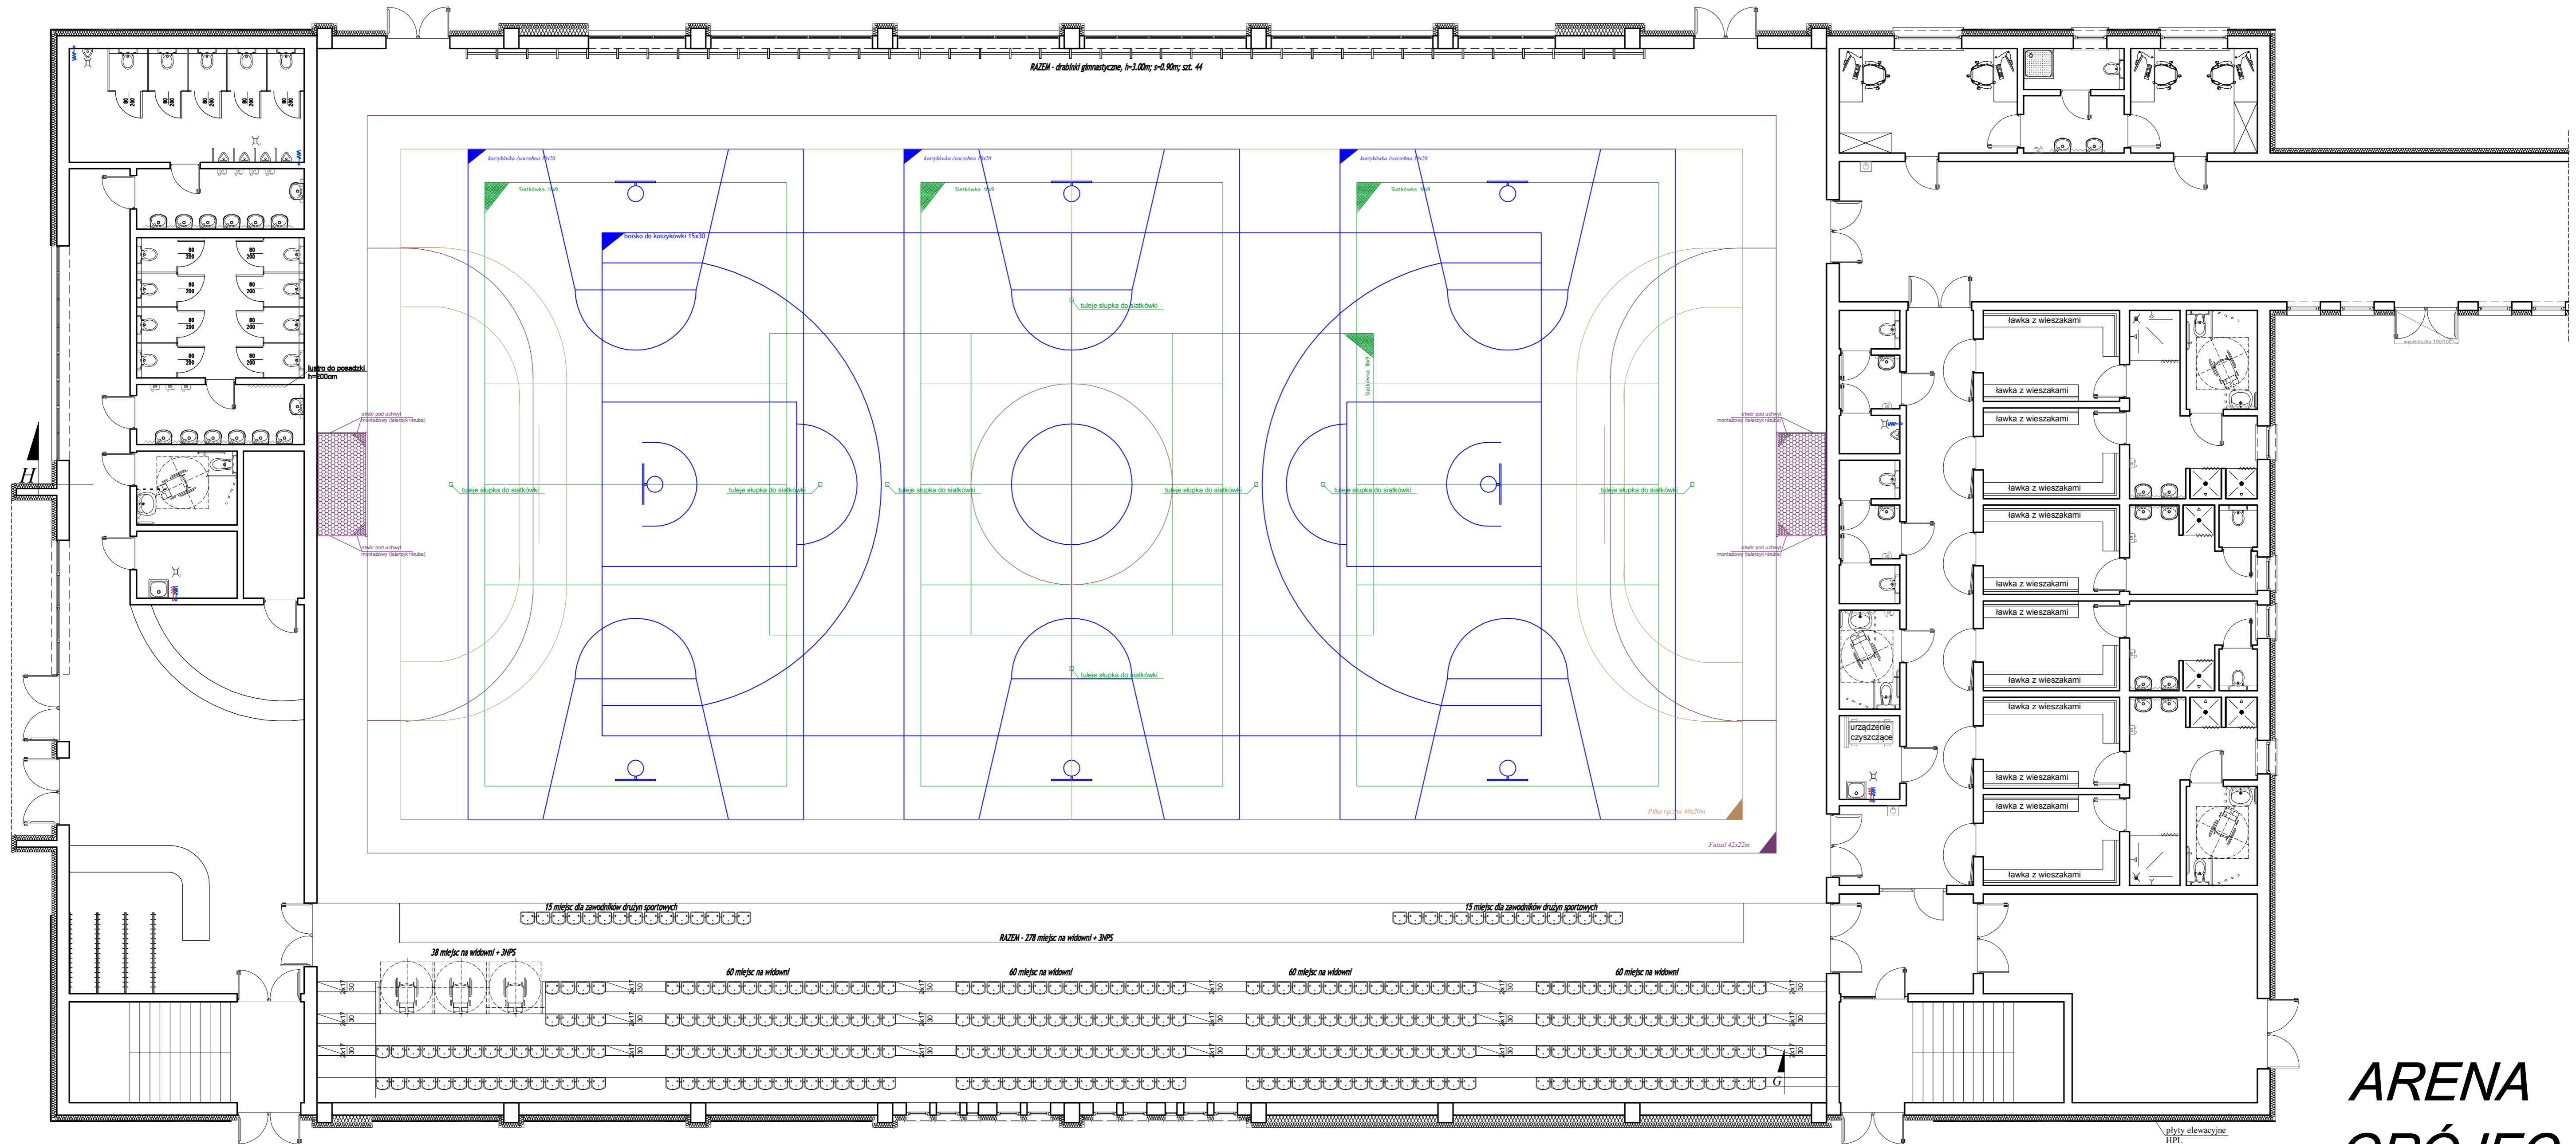

Wzrost do posedek
h=200cm

okład pod uchwyty
montażowy (akcesoria) (S100)

okład pod uchwyty
montażowy (akcesoria) (S100)

15 miejsc dla zawodników drużyn sportowych

RAZEN - 278 miejsc na widowni + 3NPS

15 miejsc dla zawodników drużyn sportowych

38 miejsc na widowni + 3NPS

60 miejsc na widowni

60 miejsc na widowni

60 miejsc na widowni

60 miejsc na widowni

plyty elewacyjne
HPL

ARENA GRÓJEC